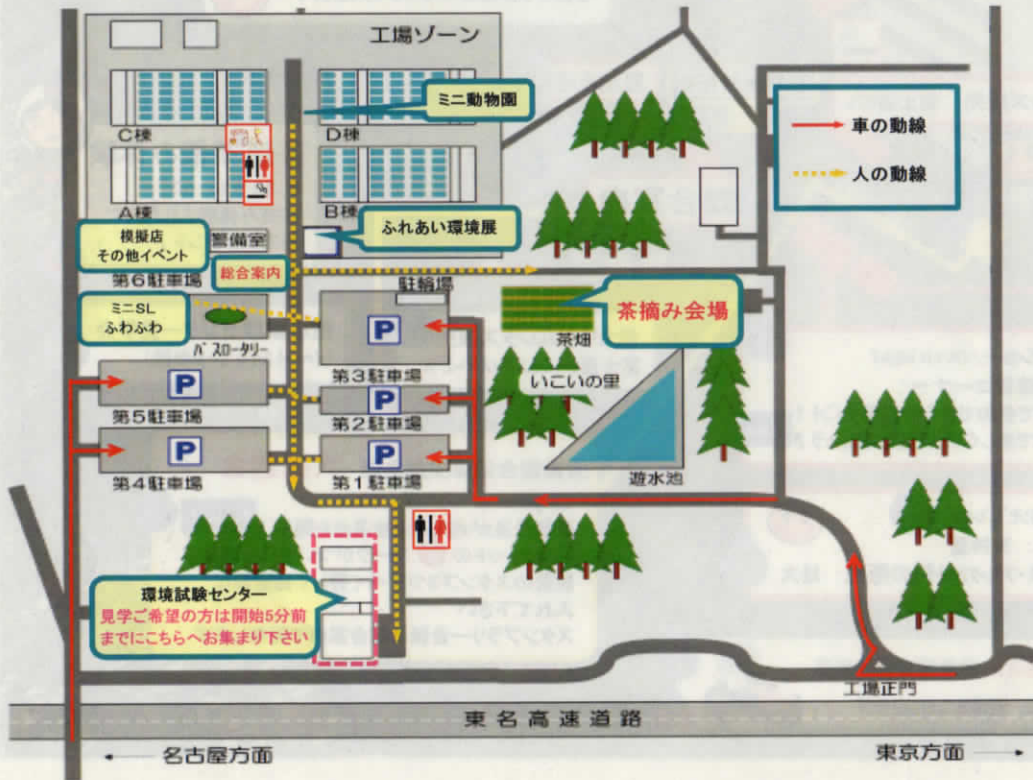

イベントスケジュール

内容	場所	9:30	10:00	10:30	11:00	11:30	12:00	12:30	13:00	13:30	14:00	
茶摘み	茶畑	[9:30-14:00]										
池田記念室・富士通DNA熊見学 【各回開始5分前までにA棟1階受付カウンター前に集合】	A棟6階	[10:00-11:00]										
富士通アーカイブズ見学 【各回開始5分前までにD棟2階に集合】	D棟2階	[11:00-12:00] * 開館時間中(10:00~14:00)は自由に見学可能										
富士通エフサス見学 【各回開始5分前までにA棟1階受付カウンター前に集合】	D棟6階	[13:30-14:00]										
環境試験センター見学会 【各回開始5分前までに環境試験センター前に集合】	別棟(地図下側)	[10:00-11:00]										
茶席 “沼津工場茶道部”(各回30分)	A棟1階	[10:00-11:00]										
オカリナ “ミルフィーユ”	A棟1階	[11:30-12:30]										
お茶の葉天ぷら無料配布 (なくなり次第終了)	A棟3階	[11:00-12:30]										
起票車・陸体験	A棟前(車庫付近)	[10:00-14:00]										
富士通沼津吹奏楽団 設立30周年記念演奏	A棟前(車庫付近)	[11:00-11:30]										
富士通労働組合沼津支部大抽選会	A棟前(噴水周辺)	[13:00-14:00]										
ダンスショー “OVER HEAT”	A棟前(噴水周辺)	[11:00-12:30]										
ダンス体験コーナー ※どなたでも自由参加♪	A棟前(噴水周辺)	[10:00-14:00]										
肥料無料配布・野菜販売 (なくなり次第終了)	総合案内付近	[10:00-14:00]										
その他催し・遊び・飲食・土産物		[10:00-14:00]										

開催場所や時間に変更が生じる場合があります。予めご了承下さい

富士通沼津工場 茶摘みフェスティバル

2016年5月15日(日)
9:30~14:00